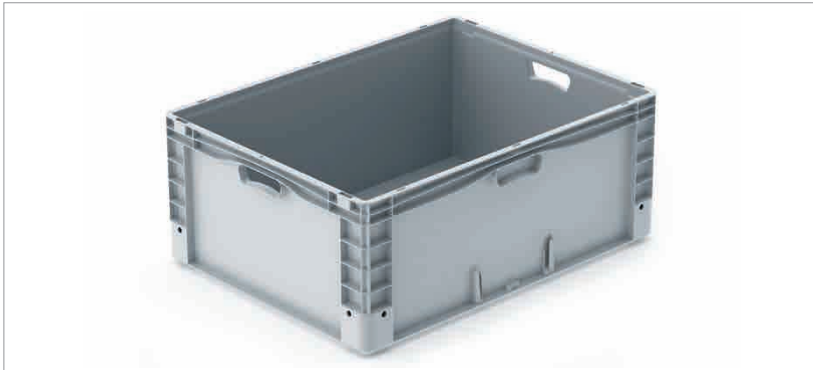

Abmessungen

Länge gesamt	800 mm
Breite gesamt	600 mm
Höhe gesamt	420 mm
Länge innen	766 mm
Breite innen	567 mm
Höhe innen	397 mm

Material

PP

Gewicht und Volumen

Gewicht	-
Volumen/Inhalt	168 l
Belastbar bis	-

Sonstiges

Seiten	geschlossen
Boden	glatter Boden, geschlossen
Handgriffe	KS/LS geschlossen
Lagerware	ja
Farben	grau 401
VE (St./Pal)	10